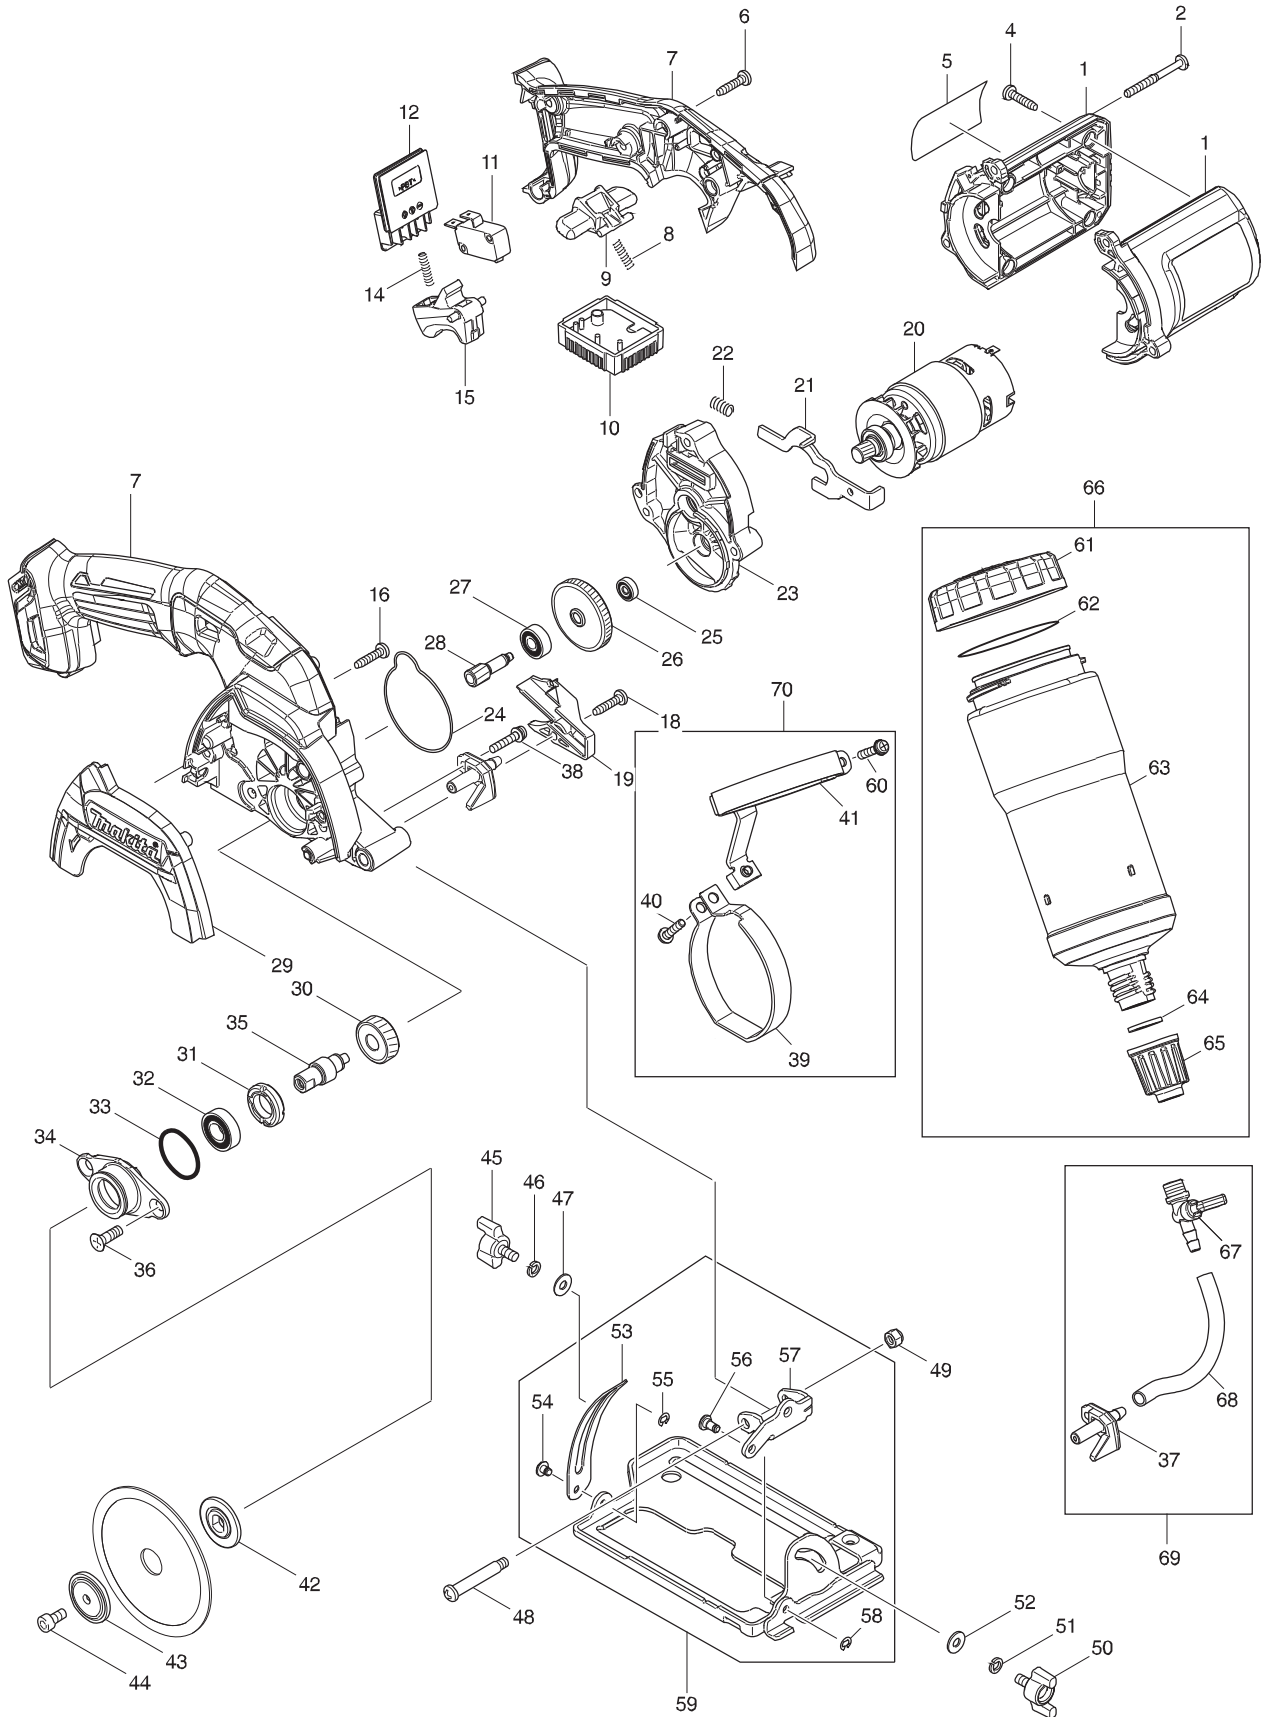

05 - 2016
CC301DSYE / CC301DZ
12V Max CXT 3-3/8" Glass Cutter

Item No.	Type	Sub	Part No.	Description	Qty	Unit
001			183E38-1	MOTOR HOUSING SET	1	SET
		INC.	809N93-6	CAUTION LABEL	1	PC.
002			266560-4	TAPPING SCREW 4X40	3	PC.
004			265995-6	TAPPING SCREW 4X18	4	PC.
005			852H02-8	NAME PLATE F/CC301D	1	PC.
006			265995-6	TAPPING SCREW 4X18	6	PC.
007			183D87-2	HANDLE SET	1	SET
		INC.	263002-9	RUBBER PIN 4	2	PC.
		INC.	931102-0	HEX. NUT M4	1	PC.
		INC.	931202-6	HEX. NUT M5	3	PC.
008			231469-9	COMPRESSION SPRING 4	1	PC.
009			419664-3	LOCK OFF LEVER	1	PC.
010	1		632F84-2	CONTROLLER UNIT	1	PC.
	2		632L91-1	CONTROLLER UNIT	1	PC.
011			650577-1	SWITCH SD-006-BB2AA-AA	1	PC.
012			644813-5	TERMINAL	1	PC.
014			231469-9	COMPRESSION SPRING 4	1	PC.
015			419665-1	SWITCH LEVER	1	PC.
016			265995-6	TAPPING SCREW 4X18	2	PC.
018			265995-6	TAPPING SCREW 4X18	1	PC.
019			452234-5	DUCT	1	PC.
020			629885-1	DC MOTOR	1	PC.
021			346337-4	SHAFT LOCK	1	PC.
022			233117-6	COMPRESSION SPRING 6	1	PC.
023			140625-9	GEAR HOUSING COMPLETE	1	PC.
		INC.	213325-5	O RING 19	1	PC.
024			424358-7	PACKING	1	PC.
025			210036-3	BALL BEARING 604ZZ	1	PC.
026			227737-6	HELICAL GEAR 47	1	PC.
027			210028-2	BALL BEARING 606ZZ	1	PC.
028			227735-0	HELICAL GEAR 9B	1	PC.
029			456906-4	BLADE COVER	1	PC.
030			227736-8	HELICAL GEAR 28	1	PC.
031			285847-5	BEARING RETAINER 14-23	1	PC.
032			210069-8	BALL BEARING 6900DDW	1	PC.
033			213435-8	O RING 26	1	PC.
034			318660-7	BEARING BOX	1	PC.
035			325983-6	SPINDLE	1	PC.
036			265034-2	+ COUNTERSUNK HEAD SCREW M5X16	2	PC.
037			453555-8	NOZZLE	1	PC.
038			911138-5	PAN HEAD SCREW M4X20	1	PC.
039			346578-2	BAND B	1	PC.
040			911138-5	PAN HEAD SCREW M4X20	1	PC.
041			346579-0	TANK HOLDER	1	PC.
042			224435-3	INNER FLANGE 28	1	PC.
043			224177-9	OUTER FLANGE 28	1	PC.
044			922212-4	HEX. SOCKET HEAD BOLT M5X12	1	PC.
045			265760-3	THUMB SCREW M5X10	1	PC.
047			941101-4	FLAT WASHER 5	1	PC.
048			265056-2	+ PAN HEAD SCREW Q5	1	PC.
049			252103-8	HEX. LOCK NUT M5-8	1	PC.
050			265760-3	THUMB SCREW M5X10	1	PC.
052			941101-4	FLAT WASHER 5	1	PC.
053			346587-1	DEPTH GUIDE	1	PC.
054			268004-0	PIN 4	1	PC.
055			961017-7	STOP RING E-3	1	PC.
056			268028-6	PIN 5	1	PC.
057			346586-3	ANGULAR GUIDE	1	PC.
058			961017-7	STOP RING E-3	1	PC.